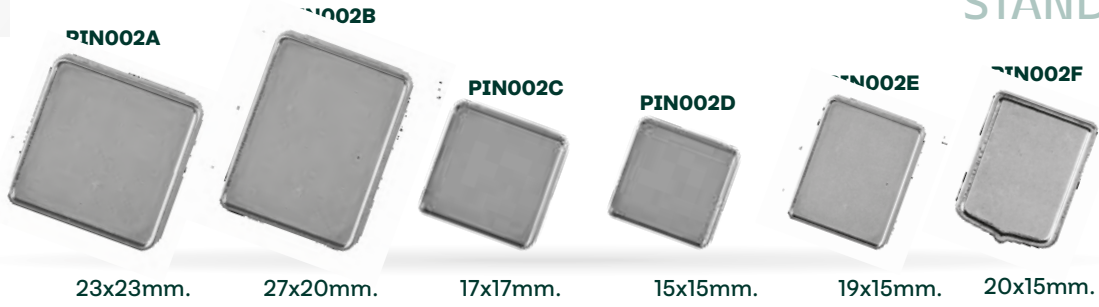

PERSONALIZADO / PERSONALIZED

PINS CON ETIQUETA DE RESINA

PINS WITH RESIN LABEL

PINS CAJERA ESTANDAR

STANDARD BOX PINS

REFERENCIA / REFERENCE
PIN002
 DIMENSIONES / SIZE
 PERSONALIZADO / PERSONALIZED
 BAÑO / PLATING
 NIQUEL Ó LATÓN / NICKEL OR BRASS
 IMPRESIÓN / PRINT AREA
 PERSONALIZADO / PERSONALIZED