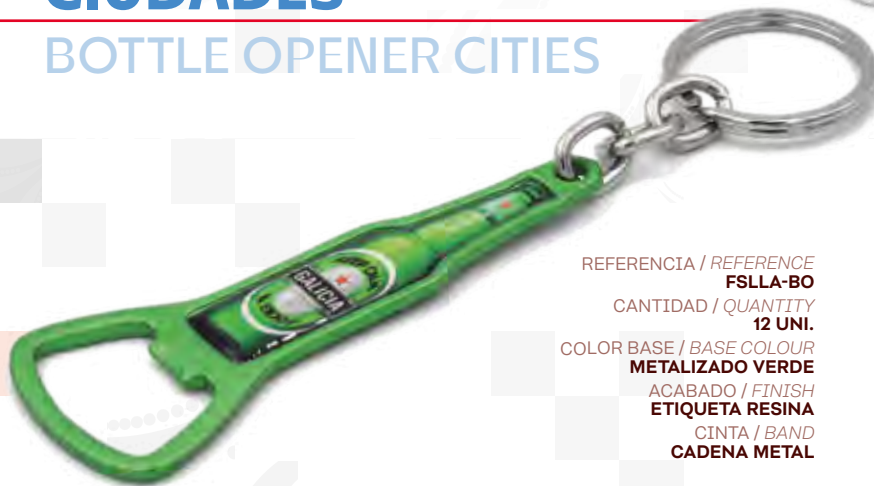

BOTELLA ABRIDOR CIUDADES

BOTTLE OPENER CITIES

REFERENCIA / REFERENCE

FSLLA-BO

CANTIDAD / QUANTITY

12 UNI.

COLOR BASE / BASE COLOUR

METALIZADO VERDE

ACABADO / FINISH

ETIQUETA RESINA

CINTA / BAND

CADENA METAL