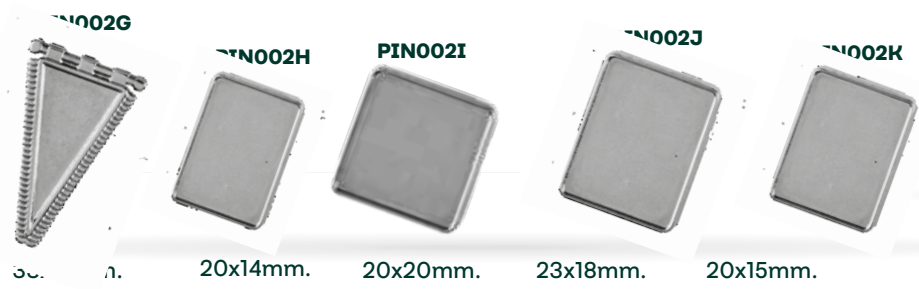

PERSONALIZADO / PERSONALIZED

PINS CON ETIQUETA DE RESINA

PINS WITH RESIN LABEL

PINS CAJERA ESTANDAR

STANDARD BOX PINS

REFERENCIA / REFERENCE
PIN002
 DIMENSIONES / SIZE
 PERSONALIZADO / PERSONALIZED
 BAÑO / PLATING
 NIQUEL Ó LATÓN / NICKEL OR BRASS
 IMPRESIÓN / PRINT AREA
 PERSONALIZADO / PERSONALIZED