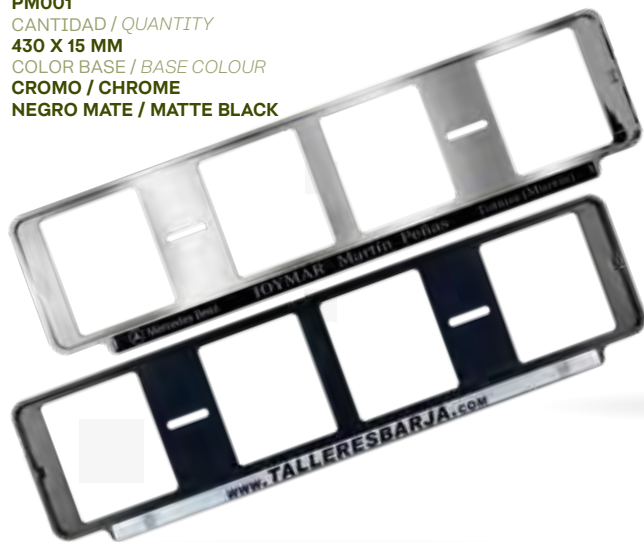

ACABADO / FINISH

PEGATINA RESINA / RESIN LABEL

COCHE

CAR

REFERENCIA / REFERENCE
PM001
 CANTIDAD / QUANTITY
430 X 15 MM
 COLOR BASE / BASE COLOUR
CROMO / CHROME
NEGRO MATE / MATTE BLACK

REFERENCIA / REFERENCE
PM002
 CANTIDAD / QUANTITY
520 X 15 MM
 COLOR BASE / BASE COLOUR
CROMO / CHROME
 ACABADO / FINISH
NEGRO MATE / MATTE BLACK