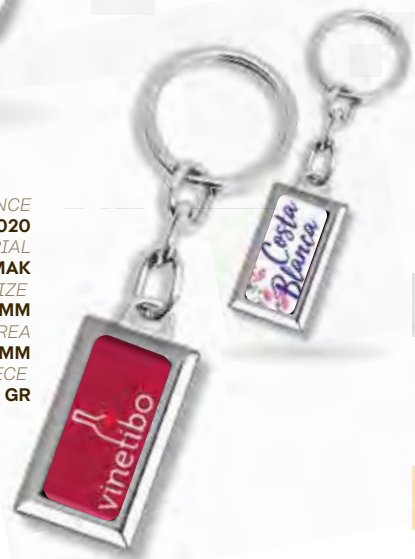

REFERENCIA / REFERENCE
LLH020
MATERIAL / MATERIAL
ZAMAK
TAMAÑO / SIZE
24 X 97 MM
IMPRESIÓN / PRINTING AREA
15 X 31 MM
PESO / WEIGHT/PIECE
20 GR