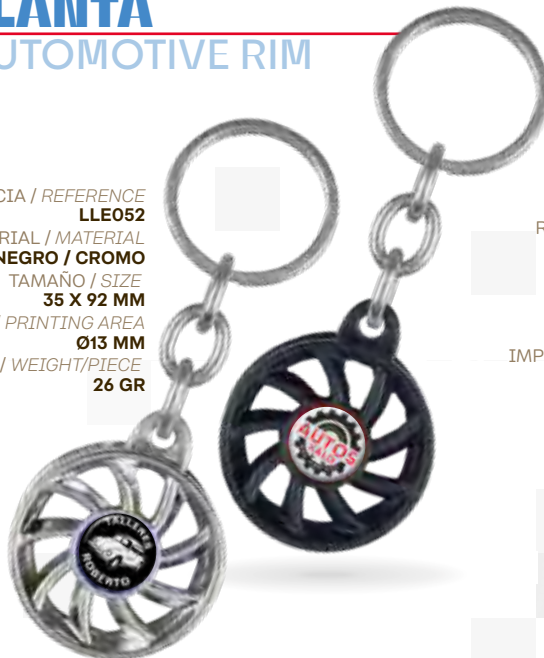

REFERENCIA / REFERENCE
LLE052
MATERIAL / MATERIAL
NEGRO / CROMO
TAMAÑO / SIZE
35 X 92 MM
IMPRESIÓN / PRINTING AREA
Ø13 MM
PESO / WEIGHT/PIECE
26 GR

REFERENCIA / REFERENCE
LLE054
MATERIAL / MATERIAL
ZAMAK
TAMAÑO / SIZE
35 X 92 MM
IMPRESIÓN / PRINTING AREA
Ø12 MM
PESO / WEIGHT/PIECE
22 GR