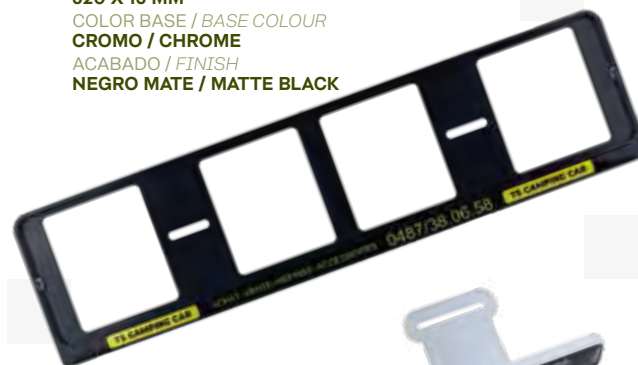

ACABADO / FINISH

PEGATINA RESINA / RESIN LABEL

COCHE

CAR

REFERENCIA / REFERENCE
PM001
 CANTIDAD / QUANTITY
430 X 15 MM
 COLOR BASE / BASE COLOUR
CROMO / CHROME
NEGRO MATE / MATTE BLACK

REFERENCIA / REFERENCE
PM002
 CANTIDAD / QUANTITY
520 X 15 MM
 COLOR BASE / BASE COLOUR
CROMO / CHROME
 ACABADO / FINISH
NEGRO MATE / MATTE BLACK