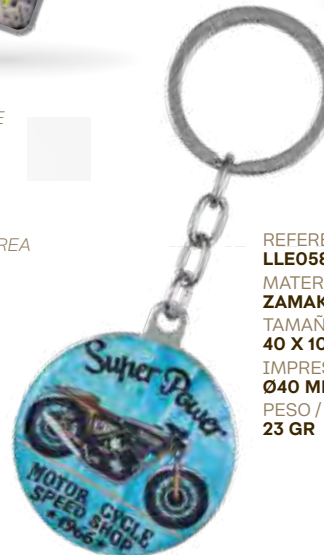

REFERENCIA / REFERENCE
LLE058-RED
MATERIAL / MATERIAL
ZAMAK
TAMAÑO / SIZE
40 X 100 MM
IMPRESIÓN / PRINTING AREA
Ø40 MM
PESO / WEIGHT/PIECE
23 GR